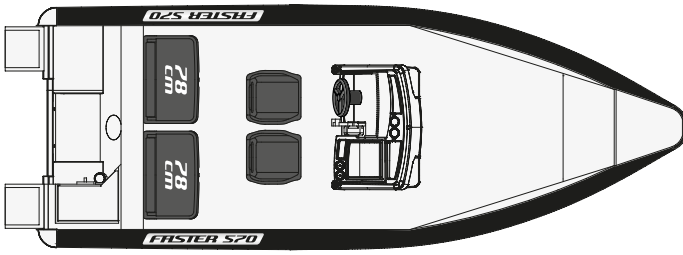

570 CC

**FASTER 570 CC +
HONDA BF100**
42 990 €

FASTER 570 CC

- + Honda BF100 AK1 LRTU
- + Honda BF115 J LRU
- + Honda BF135 D LRU

pakettihinta

42 990 €
45 990 €
46 990 €

**Proudly Made in
FINLAND**

5,74 m
(6,15 m)

2,20 m

620 kg

8 henk.

700 kg

100 - 135 hv

CE/C

140 litraa

VAKIOVARUSTEET