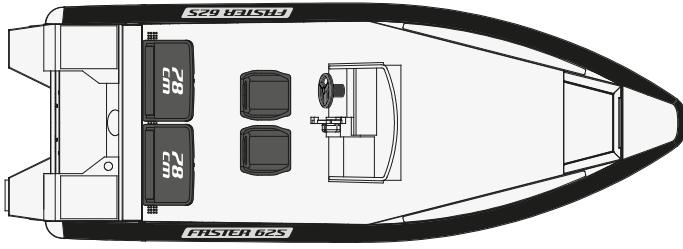

625 CC

**FASTER 625 CC +
HONDA BF150
57 490 €**

FASTER 625 CC

- + Honda BF115 J XRU
- + Honda BF150 D XRU
- + Honda BF200 D XRU

pakettihinta

**55 990 €
57 490 €
59 490 €**

**Proudly Made in
FINLAND**

6,25 m
(6,60 m)

2,35 m

840 kg

10 henk.

850 kg

115 - 200 hv

CE/C

140 litraa

VAKIOVARUSTEET