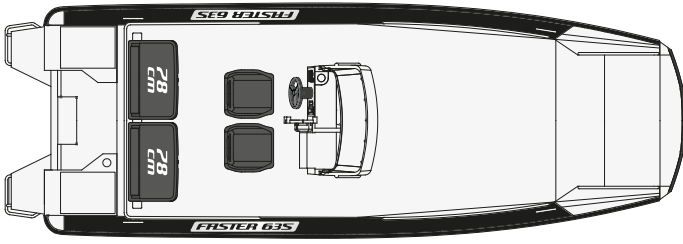

635 CC

**FASTER 635 CC +
HONDA BF150
62 990 €**

FASTER 635 CC

- + Honda BF115 J XRU
- + Honda BF150 D XRU
- + Honda BF200 D XRU

pakettihinta

**61 490 €
62 990 €
64 990 €**

**Proudly Made in
FINLAND**

6,35 m
(6,70 m)

2,35 m

835 kg

10 henk.

1065 kg

115 - 200 hv

CE/C

140 litraa

VAKIOVARUSTEET